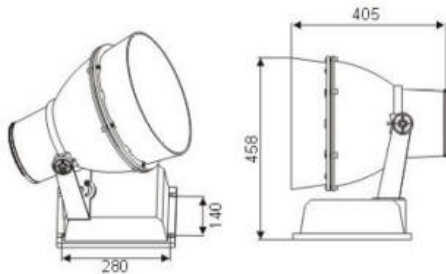

FOCOS LED DE JARDÍN ALTA POTENCIA

FJH-020