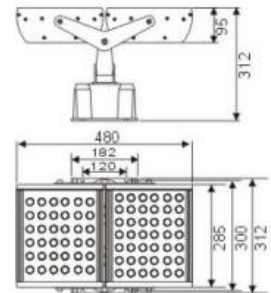

NEPTUNO-021