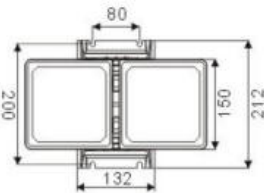

NEPTUNO-022