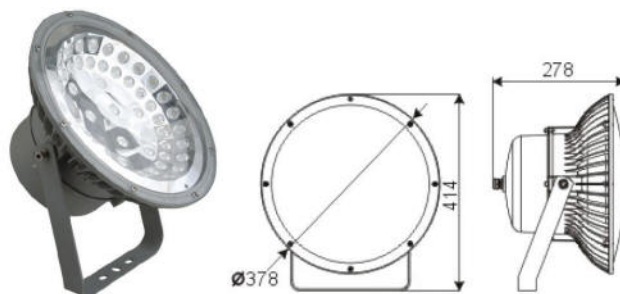

FOCOS LED DE JARDÍN ALTA POTENCIA

230V	53W	 CREE LED	30 LEDs			
		IP65	Driver incl.	 91°	Alum.	1 PCS/ CTN 1499 PCS/20'

LASSER-015

230V	100W	 CREE LED	57 LEDs	 94°			
		IP65	Driver incl.	Alum.	1 PCS/ CTN 466 PCS/20'		

Luz: Blanco o Blanco Cálido
Voltaje: AC 90-260V 50-60HZ
Ángulo radiación: 170°

Material carcasa: Aleación de Aluminio
Protección: IP 65

FOCOS LED DE JARDÍN ALTA POTENCIA

Lasser Power-009

Galaxy Tunnel-010

Modelo	Dimensiones	Potencia	Flujo Luminoso (lumens)
Lasser power-009 120W	60x53,5x22cm	120W	9.000
Lasser power-009 150W		150W	11.250
Lasser power-009 200W		200W	15.000
Galaxy tunnel-010 80W	70x32x19cm	80W	6.000
Galaxy tunnel-010 100W		100W	7.500
Galaxy tunnel-010 120W		120W	9.000

Luz: Blanco o Blanco Cálido
 Voltaje: AC 90-260V 50-60HZ
 Ángulo radiación: 170°

Material carcasa: Aleación de Aluminio
 Protección: IP 65