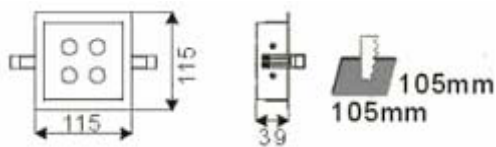

FOCOS LED DE TECHO

Modelo: iET001
Potencia: 9W Cree
Flujo Luminoso: 630lm

Modelo: iET002
Potencia: 12W Cree
Flujo Luminoso: 840lm

Modelo: iET003
Potencia: 12W Cree
Flujo Luminoso: 840lm

Luz: Blanco, Blanco cálido.
Voltaje: 230V
Protección: IP20
Material: Aluminio