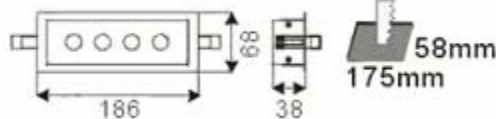

FOCOS LED DE TECHO

Modelo: iET001
Potencia: 9W Cree
Flujo Luminoso: 630lm

Modelo: iET002
Potencia: 12W Cree
Flujo Luminoso: 840lm

Modelo: iET003
Potencia: 12W Cree
Flujo Luminoso: 840lm

Luz: Blanco, Blanco cálido.
Voltaje: 230V
Protección: IP20
Material: Aluminio