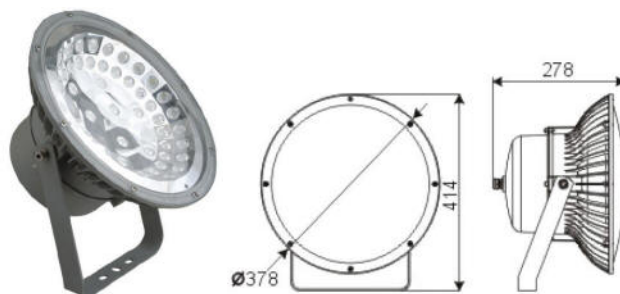

FOCOS LED DE JARDÍN ALTA POTENCIA

230V	53W	 CREE LED	30 LEDs			
		IP65	Driver incl.	91°	Alum.	1 PCS/ CTN 1499 PCS/20'

LASSER-015

230V	100W	 CREE LED	57 LEDs	94°			
		IP65	Driver incl.	Alum.	1 PCS/ CTN 466 PCS/20'		

ACTION-I -016

230V	100W	 CREE LED	57 LEDs			
IP65	Driver incl.	94°	Alum.	1 PCS/ CTN 466 PCS/20'		

ACTION-I B-017

Luz: Blanco o Blanco Cálido

1. Pedido mínimo: 50 unidades por referencia.
2. Muestras disponibles:
3. Pago por L/C disponible.
4. Tiempo de producción: 20-30 días para grandes pedidos.