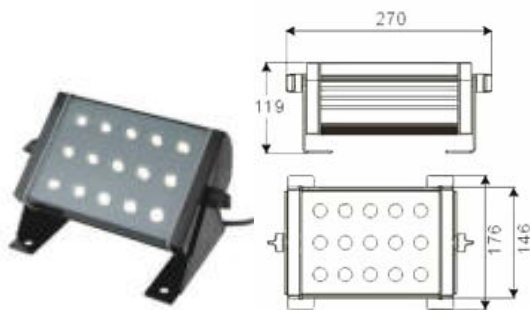

PROYECTORES LED DE POTENCIA MEDIA

Modelo: FJH2561
Potencia: 15W Cree
Flujo Luminoso: 1.050lm
Voltaje: 350mA
IP: 68

Modelo: FJH2562
Potencia: 15W Cree
Flujo Luminoso: 1.050lm
Voltaje: 230V
IP: 65

Modelo: FJH2563
Potencia: 27W Cree
Flujo Luminoso: 1.890lm
Voltaje: 230V
IP: 65