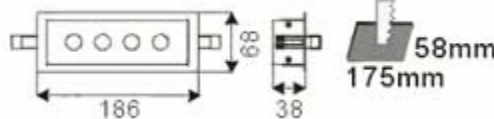

Luz: Blanco, Blanco cálido
Voltaje: 230V
Protección: IP20
Material: Aluminio

1. Pedido mínimo: 50 unidades por referencia.
2. Muestras disponibles: +10% coste.

3. T/T o L/C
4. Tiempo de producción: 30-35 días.

FOCOS LED DE TECHO

Modelo: iET001
Potencia: 9W Cree
Flujo Luminoso: 630lm

Modelo: iET002
Potencia: 12W Cree
Flujo Luminoso: 840lm

Modelo: iET003
Potencia: 12W Cree
Flujo Luminoso: 840lm

Luz: Blanco, Blanco cálido.
Voltaje: 230V
Protección: IP20
Material: Aluminio

Dimensiones:
Ø200mm x 90mm

Modelo: JHP040
Potencia: 9W
Flujo Luminoso: 675lm
Protección: IP40

Dimensiones:
Ø220mm x 85mm

Modelo: JHP041
Potencia: 12W
Flujo Luminoso: 900lm
Protección: IP40

Modelo: JHP010
Potencia: 9W Cree
Flujo Luminoso: 630lm