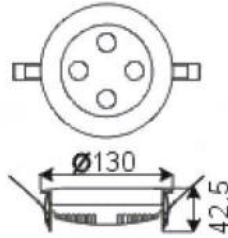

LAMPARAS LED DE TECHO

Modelo: JHP047
Potencia: 9W Cree
Flujo Luminoso: 630lm
Protección: IP20