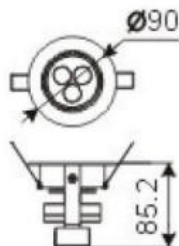

LAMPARAS LED DE TECHO

Modelo: FJH048
Potencia: 3W Cree
Flujo Luminoso: 210lm