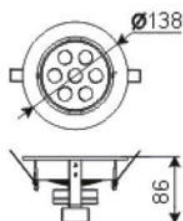

Modelo: FJH043
Potencia: 7W Cree
Flujo Luminoso: 490lm