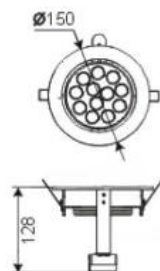

Modelo: FJH044
Potencia: 12W Cree
Flujo Luminoso: 840lm

Luz: Blanco, Blanco cálido
Voltaje: 230V
Protección: IP20
Material: Aluminio

1. Pedido mínimo: 50 unidades por referencia.
2. Muestras disponibles: +10% coste.

3. T/T o L/C
4. Tiempo de producción: 30-35 días.