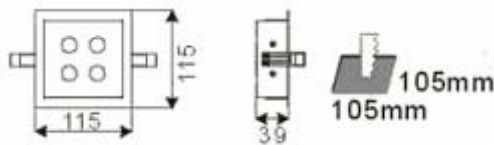

Luz: Blanco, Blanco cálido
Voltaje: 230V
Protección: IP20
Material: Aluminio

1. Pedido mínimo: 50 unidades por referencia.
2. Muestras disponibles: +10% coste.

3. T/T o L/C
4. Tiempo de producción: 30-35 días.

FOCOS LED DE TECHO

Modelo: iET001
Potencia: 9W Cree
Flujo Luminoso: 630lm

Modelo: iET002
Potencia: 12W Cree
Flujo Luminoso: 840lm

Modelo: iET003
Potencia: 12W Cree
Flujo Luminoso: 840lm

Luz: Blanco, Blanco cálido.
Voltaje: 230V
Protección: IP20
Material: Aluminio

Dimensiones:
Ø200mm x 90mm

Modelo: JHP040
Potencia: 9W
Flujo Luminoso: 675lm
Protección: IP40

Dimensiones:
Ø220mm x 85mm

Modelo: JHP041
Potencia: 12W
Flujo Luminoso: 900lm
Protección: IP40

Modelo: JHP010
Potencia: 9W Cree
Flujo Luminoso: 630lm