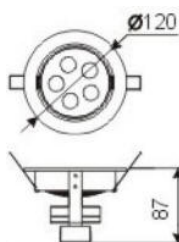

Modelo: FJH042
Potencia: 5W Cree
Flujo Luminoso: 350lm